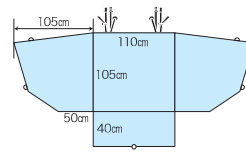

980-A たすき掛け式グリップカバー

300×400×マチ幅85mm
塩ビ製(ポリエステル糸使用)
肩紐140cm
肩紐がずれないようにたすき掛けの肩紐を装備したグリップカバーです。

乗用カートレインカバー・シートカバー

未使用時(巻き上げた状態)

使用時/全体を包むようにカバーするので安心です

<http://www.strong-golf.jp/>で動画をご覧ください。

981-B 乗用カートレインカバー(4Bag用)