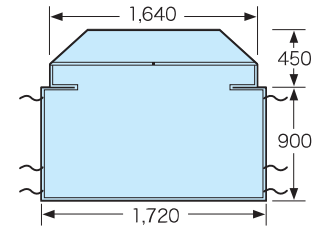

981 カートカバー 4Bag用

透明カバー ポリエステル製
カート用の雨避けカバーです。

雨天時にカートが濡れないように上から被せることができます。