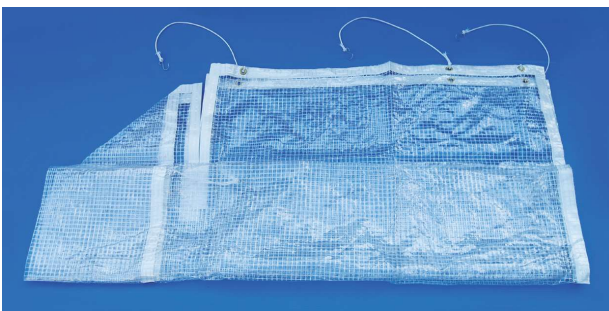

CART SUPPLIES <カート用品>

カート用品

750 エチケットボックス

上部160×120mm 底140×100mm
高さ150mm 厚み3mm ポリプロピレン製 色:白
別途:シール 取付金具:ステンレス製
4人乗りカートの前後座席の間のバーに取付けられるくずかごです。ステンレス製の取付金具に丸頭ボルトが付いており、カチッとほまるようになっています。

750-A 蓋付エチケットボックス

上部160×120mm
底140×100mm 高さ220mm 厚み3mm 色:白
ポリプロピレン製 取付金具:ステンレス製
スウィング蓋付タイプのエチケットボックスです。カート走行中の振動の際にも中のゴミが飛び出すようなことがないため見た目にも綺麗です。

74 貸傘

65cm 色見本 重さ360g
布部:ナイロン製 骨部:グラスファイバー製
マーク入 1ロット30本
色は色見本よりお選びいただけます。

75 UVカット晴雨兼用貸傘

65cm 重さ375g 紫外線吸収率99%
布部:ナイロン製 骨部:グラスファイバー製
紫外線の吸収に優れた晴雨兼用の傘です。

980 肩掛け式グリップカバー

300×400×マチ幅85mm
塩ビ製(ポリエステル糸使用)
肩紐55cm
雨の日にお客様の大事なクラブを濡らさない様に便利な肩掛け式のグリップカバーです。

980-A たすき掛け式グリップカバー

300×400×マチ幅85mm
塩ビ製(ポリエステル糸使用)
肩紐140cm
肩紐がずれないようにたすき掛けの肩紐を装備したグリップカバーです。

乗用カートレインカバー・シートカバー

未使用時(巻き上げた状態)

使用時/全体を包むようにカバーするので安心です

<http://www.strong-golf.jp/>で動画をご覧ください。

981-B 乗用カートレインカバー(4Bag用)

ゴムバンド5本(25cm)塩化ビニール製 取付フック(5ヶ)

981-C 乗用カートレインカバー(2Bag用)

塩化ビニール製

乗用カートに取付が簡単です。上部フレームに2ヶ所留めるだけ。使用しない時も邪魔になりません。プレー中の突然の雨にもお客様が簡単に装備できます。

981 カートカバー 4Bag用

透明カバー ポリエステル製
カート用の雨避けカバーです。

雨天時にカートが濡れないように上から被せることができます。