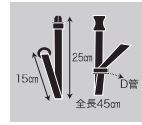

CART SUPPLIES <カート用品>

カート用品

750 エチケットボックス

上部160×120mm 底140×100mm
高さ150mm 厚み3mm ポリプロピレン製 色:白
別途:シール 取付金具:ステンレス製
4人乗りカートの前後座席の間のバーに取付けられるくずかごです。ステンレス製の取付金具に丸頭ボルトが付いており、カチッとほまるようになっています。

750-A 蓋付エチケットボックス

上部160×120mm
底140×100mm 高さ220mm 厚み3mm 色:白
ポリプロピレン製 取付金具:ステンレス製
スウィング蓋付タイプのエチケットボックスです。カート走行中の振動の際にも中のゴミが飛び出すようなことがないため見た目にも綺麗です。

74 貸傘

65cm 色見本 重さ360g
布部:ナイロン製 骨部:グラスファイバー製
マーク入 1ロット30本
色は色見本よりお選びいただけます。

75 UVカット晴雨兼用貸傘

65cm 重さ375g 紫外線吸収率99%
布部:ナイロン製 骨部:グラスファイバー製
紫外線の吸収に優れた晴雨兼用の傘です。

980 肩掛け式グリップカバー

300×400×マチ幅85mm
塩ビ製(ポリエステル糸使用)
肩紐55cm
雨の日にお客様の大事なクラブを濡らさない様に便利な肩掛け式のグリップカバーです。

980-A たすき掛け式グリップカバー

300×400×マチ幅85mm
塩ビ製(ポリエステル糸使用)
肩紐140cm
肩紐がずれないようにたすき掛けの肩紐を装備したグリップカバーです。

乗用カートレインカバー・シートカバー

未使用時(巻き上げた状態)

使用時/全体を包むようにカバーするので安心です

<http://www.strong-golf.jp/>で動画をご覧ください。

981-B 乗用カートレインカバー(4Bag用)