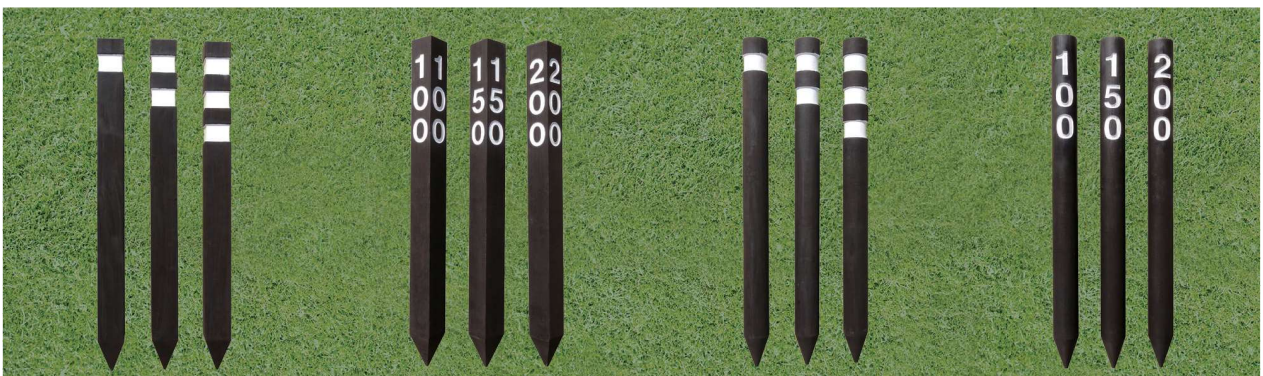

擬木ヤード杭

擬木を使用したヤード杭です。一目で距離が分かる視認性に優れたヤード杭です。角型と丸型(小・大)があります。擬木の為、丈夫で長持ち、メンテナンスフリーです。擬木の風合いはゴルフ場の景観にも馴染みます。

630-P
擬木ヤード杭角型 溝1本
擬木ヤード杭角型 溝2本
擬木ヤード杭角型 溝3本
70×70×1000mm 擬木製

630-N
擬木ヤード杭丸型小 溝1本
擬木ヤード杭丸型小 溝2本
擬木ヤード杭丸型小 溝3本
60φ×700mm 擬木製

630-E ヤード杭
100Φ×1200mm 擬木製 数字部:12mm アルミ製
数字色:赤・白・青・黄
別注色(数字キャップ)は、20本以上に御請けいたします。1色の仕様は、白色又は黄色が視認性が優れています。

630-G 擬木角ヤード杭
100×100×1000mm 擬木製
足:48Φ×1500mmスチール管付
2面彫刻

630-F ヤードマーク(丸型)
55Φ×780mm 樹脂製
色:赤100、白150、青200、黄250
足:160mm スチール製

630-H ヤードマークカラーボール
80Φ×1000(±30)mm カラー部 700mm
再生プラスチック製
色:赤・白・青・黄
シンプルに色のみで残ヤードを表します。

木製ヤード杭

天然木を使用したヤード杭です。素材は国産のヒノキを使用しています。
美しい木の風合いはゴルフ場の景観をより一層引き立てます。

630-I
木製ヤード杭 角型 溝1本
木製ヤード杭 角型 溝2本
木製ヤード杭 角型 溝3本
80×80×1000mm 国産ヒノキ製
一目で距離が判る視認性の優れた角型のヤード杭です。