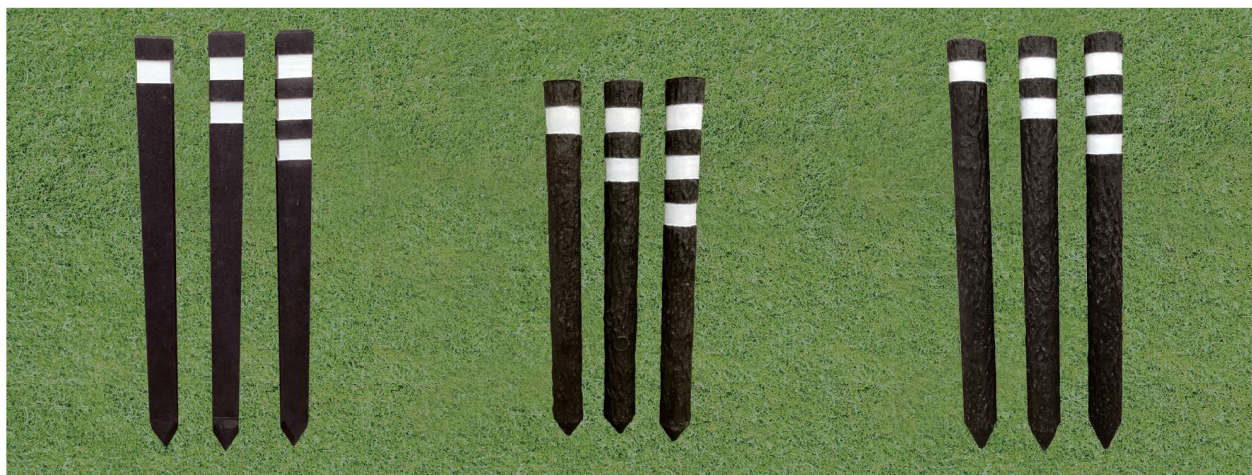

SIGNS <ヤード杭>

SIGNS ヤード杭

ヤード杭は、
景観にマッチした
擬木製、木製、
耐久性に優れたアルミ製
及び樹脂製を
取り揃えております。

アルミ製ヤード杭

630 ヤードマーク
390×130×9mm
アルミ製
450mm アルミ足
数字:50・75・100・125・
150・175・200
ベース色:白、赤、青、黄
文字色:白、黒

630-A ヤード杭
500×100×50mm
アルミ製
530mm アルミ製足
数字:50・100・150・
200・250
ベース色:茶
文字色:白

擬木ヤード杭

擬木を使用したヤード杭です。一目で距離が分かる視認性に優れたヤード杭です。角型と丸型(小・大)があります。擬木の為、丈夫で長持ち、メンテナンスフリーです。擬木の風合いはゴルフ場の景観にも馴染みます。

630-P
擬木ヤード杭角型 溝1本
擬木ヤード杭角型 溝2本
擬木ヤード杭角型 溝3本
70×70×1000mm 擬木製

630-N
擬木ヤード杭丸型小 溝1本
擬木ヤード杭丸型小 溝2本
擬木ヤード杭丸型小 溝3本
60φ×700mm 擬木製

630-M
擬木ヤード杭丸型大 溝1本
擬木ヤード杭丸型大 溝2本
擬木ヤード杭丸型大 溝3本
80φ×1000mm 擬木製

擬木・樹脂製ヤード杭

630-B 擬木ヤード杭(茶)
80×80×810mm 擬木製
足:160mmステンレススパイク2本
数字2面

630-C ヤードマーク2面
150×420mm アルボリック板製
色:白/黒 茶/白
足:70×70×1200mm 樹脂製
別注品も製作いたします。抜群の視認性を有します。

630-H ヤードマークカラーボール
80Φ×1000(±30)mm カラー部 700mm
再生プラスチック製
色:赤・白・青・黄
シンプルに色のみで残ヤードを表します。

木製ヤード杭

天然木を使用したヤード杭です。素材は国産のヒノキを使用しています。
美しい木の風合いはゴルフ場の景観をより一層引き立てます。

630-I
木製ヤード杭 角型 溝1本
木製ヤード杭 角型 溝2本
木製ヤード杭 角型 溝3本
80×80×1000mm 国産ヒノキ製
一目で距離が判る視認性の優れた角型のヤード杭です。