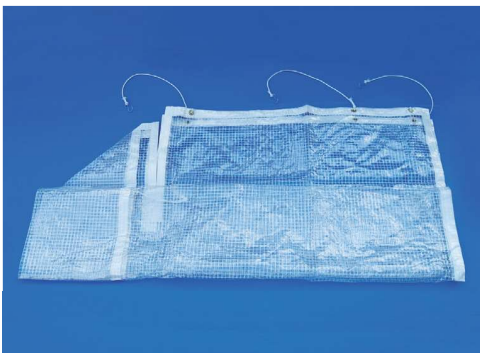

**75 UVカット晴雨兼用貸傘**

65cm 重さ375g  
紫外線吸収率99%  
布部:ナイロン製  
骨部:グラスファイバー製

**980 肩掛け式グリップカバー**

300×400×マチ幅85mm  
塩ビ製(ポリエステル糸使用)  
肩紐55cm  
雨の日にお客様の大事なクラブを濡らさない様に便利な肩掛け式のグリップカバーです。

**980-A たすき掛け式グリップカバー**

300×400×マチ幅85mm  
塩ビ製(ポリエステル糸使用)  
肩紐140cm  
従来(980)肩掛け式グリップカバーが好評でしたが、肩紐がずれないようにたすき掛けの肩紐を装備したグリップカバーが登場しました。たすき掛けすることにより、より行動的に動かすことができます。

未使用時(巻き上げた状態)

使用時/全体を包むようにカバーするので安心です

ゆとりのある  
大きさ

**981-B 乗用カートレインカバー(4Bag用)**

ゴムバンド5本(25cm)塩化ビニール製 取付フック(5ヶ)

**981-C 乗用カートレインカバー(2Bag用)**

塩化ビニール製

乗用カートに取付が簡単です。上部フレームに2ヶ所留めるだけ。  
使用しない時も邪魔になりません。  
プレー中の突然の雨にもお客様が簡単に装備できます。

<http://www.strong-golf.jp/>  
で動画をご覧ください。

**981 カートカバー 4Bag用**  
透明カバー ポリエステル製

**983-DXA 乗用カートシートカバー**

ポリエステル製  
白厚手かぶせ型  
※カートのメーカーをご指定頂きお作り致します。

**983-DX 乗用カートシートカバーダブル**

ポリエステル製  
前後2枚 シートダブル  
裏部滑り止め付マジックテープ  
ゴムバンド仕様  
※カートのメーカーをご指定頂きお作り致します。