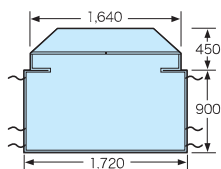

**75 UVカット晴雨兼用貸傘**

65cm 重さ375g  
紫外線吸収率99%  
布部:ナイロン製  
骨部:グラスファイバー製

**980 肩掛け式グリップカバー**

300×400×マチ幅85mm  
塩ビ製(ポリエステル糸使用)  
肩紐55cm  
雨の日にお客様の大事なクラブを濡らさない様に便利な肩掛け式のグリップカバーです。

**980-A たすき掛け式グリップカバー**

300×400×マチ幅85mm  
塩ビ製(ポリエステル糸使用)  
肩紐140cm  
従来(980)肩掛け式グリップカバーが好評でしたが、肩紐がずれないようにたすき掛けの肩紐を装備したグリップカバーが登場しました。たすき掛けすることにより、より行動的に動かすことができます。

未使用時(巻き上げた状態)

使用時/全体を包むようにカバーするので安心です

ゆとりのある  
大きさ

**981-B 乗用カートレインカバー(4Bag用)**

ゴムバンド5本(25cm)塩化ビニール製 取付フック(5ヶ)

**981-C 乗用カートレインカバー(2Bag用)**

塩化ビニール製

乗用カートに取付が簡単です。上部フレームに2ヶ所留めるだけ。  
使用しない時も邪魔になりません。  
プレー中の突然の雨にもお客様が簡単に装備できます。

<http://www.strong-golf.jp/>  
で動画をご覧ください。

**981 カートカバー 4Bag用**  
透明カバー ポリエステル製

**983-DXA 乗用カートシートカバー**

ポリエステル製  
白厚手かぶせ型  
※カートのメーカーをご指定頂きお作り致します。

**983-DX 乗用カートシートカバーダブル**

ポリエステル製  
前後2枚 シートダブル  
裏部滑り止め付マジックテープ  
ゴムバンド仕様  
※カートのメーカーをご指定頂きお作り致します。