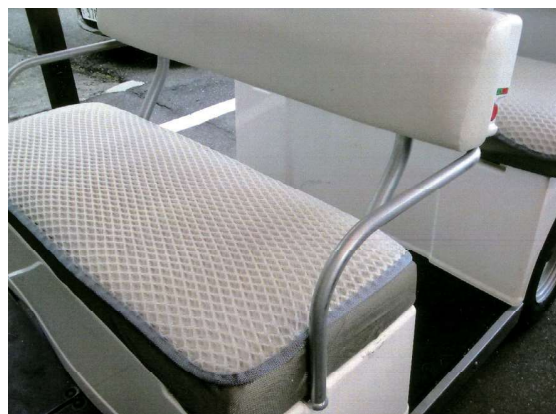

**75 UVカット晴雨兼用貸傘**

65cm 重さ375g  
紫外線吸収率99%  
布部:ナイロン製  
骨部:グラスファイバー製

**980 肩掛け式グリップカバー**

300×400×マチ幅85mm  
塩ビ製(ポリエステル糸使用)  
肩紐55cm  
雨の日にお客様の大事なクラブを濡らさない様に便利な肩掛け式のグリップカバーです。

**980-A たすき掛け式グリップカバー**

300×400×マチ幅85mm  
塩ビ製(ポリエステル糸使用)  
肩紐140cm  
従来(980)肩掛け式グリップカバーが好評でしたが、肩紐がずれないようにたすき掛けの肩紐を装備したグリップカバーが登場しました。たすき掛けすることにより、より行動的に動かすことができます。

未使用時(巻き上げた状態)

使用時/全体を包むようにカバーするので安心です

ゆとりのある  
大きさ

**981-B 乗用カートレインカバー(4Bag用)**

ゴムバンド5本(25cm)塩化ビニール製 取付フック(5ヶ)

**981-C 乗用カートレインカバー(2Bag用)**

塩化ビニール製

乗用カートに取付が簡単です。上部フレームに2ヶ所留めるだけ。  
使用しない時も邪魔になりません。  
プレー中の突然の雨にもお客様が簡単に装備できます。

<http://www.strong-golf.jp/>  
で動画をご覧ください。

**981 カートカバー 4Bag用**  
透明カバー ポリエステル製

**983-DXA 乗用カートシートカバー**

ポリエステル製  
白厚手かぶせ型  
※カートのメーカーをご指定頂きお作り致します。

**983-DX 乗用カートシートカバーダブル**

ポリエステル製  
前後2枚 シートダブル  
裏部滑り止め付マジックテープ  
ゴムバンド仕様  
※カートのメーカーをご指定頂きお作り致します。