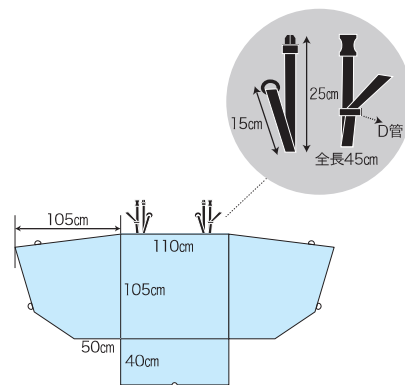

**752 カート用時計**

118φ×48mm 樹脂製 重量:200g  
色:青/白 取付金具付き  
カートに取り付ける時計が登場しました。プレイヤーにプレー時間への注意を促すことができます。表示は見やすいアナログ表示になっています。取付金具はカートに合わせて作製致します。

**750 エチケットボックス**

上部160×120mm 底140×100mm  
高さ150mm 厚み3tmm ポリプロピレン製  
別途:シール 取付金具:ステンレス製  
4人乗りカートの前後座席の間のバーに取付けることができます。ステンレス製の取付金具に丸頭ボルトが付いており、カチッとほまるようになっています。

**750-A 蓋付エチケットボックス**

上部160×120mm  
底140×100mm 高さ220mm 厚み3tmm  
ポリプロピレン製 取付金具:ステンレス製  
好評のエチケットボックスにスウィング蓋付タイプが登場しました。カート走行中の振動の際にも中のゴミが飛び出すようなことがないため見た目にも綺麗です。

**74 貸傘**

65cm 色見本  
重さ360g  
布部:ナイロン製  
骨部:グラスファイバー製

**75 UVカット晴雨兼用貸傘**

65cm 重さ375g  
紫外線吸収率99%  
布部:ナイロン製  
骨部:グラスファイバー製

**980 肩掛け式グリップカバー**

300×400×マチ幅85mm  
塩ビ製(ポリエステル糸使用)  
肩紐55cm  
雨の日にお客様の大事なクラブを濡らさない様に便利な肩掛け式のグリップカバーです。

**980-A たすき掛け式グリップカバー**

300×400×マチ幅85mm  
塩ビ製(ポリエステル糸使用)  
肩紐140cm  
従来(980)肩掛け式グリップカバーが好評でしたが、肩紐がずれないようにたすき掛けの肩紐を装備したグリップカバーが登場しました。たすき掛けすることにより、より行動的に動かすことができます。

未使用時(巻き上げた状態)

使用時/全体を包むようにカバーするので安心です

ゆとりのある  
大きさ

**981-B 乗用カートレインカバー(4Bag用)**

ゴムバンド5本(25cm)塩化ビニール製 取付フック(5ヶ)

**981-C 乗用カートレインカバー(2Bag用)**

塩化ビニール製

乗用カートに取付が簡単です。上部フレームに2ヶ所留めるだけ。  
使用しない時も邪魔になりません。  
プレー中の突然の雨にもお客様が簡単に装備できます。