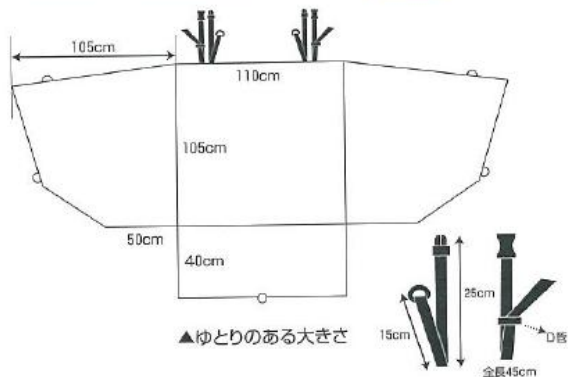

# Cart Cover <乗用カートレインカバー 他>

Cart Cover 乗用カートレインカバー 他

未使用時(巻き上げた状態)

- 特長**
- 乗用カートに取付が簡単です。上部フレームに2ヶ所留めるだけ。
  - 使用しない時も邪魔になりません。
  - プレー中の突然の雨にもお客様が簡単に装備出来ます。

**981-B 乗用カートレインカバー(4Bag用)**

ゴムバンド5本(25cm)

取付フック(5ヶ)

**981-C 乗用カートレインカバー(2Bag用)**

使用時

全体を包むようにカバーするので安心です。

**983 乗用カートシートカバー**  
ヤマハ・サンヨー・日立・イージーゴ  
裏部にすべり止め付き、  
マジックテープ ゴムバンド仕様

**983-DX 乗用カートシートカバーダブルタイプ**

**983-DXA 乗用カートシートカバー**  
白厚手かぶせ型

**74 貸傘 (62cm) 色見本**

**722 ボールピッカー**  
(最長寸法 3.66m)

ボールピッカー/池に落ちたボールを回収する器具です。かがまずに作業ができ、腰などに負担がかりません。

**366 A4 メッセージボード**  
225×310 mm  
ボード部 216×303 mm  
足の長さ 265 mm

**365 A3 メッセージボード**  
308×433 mm  
ボード部 303×426 mm  
足の長さ 382 mm